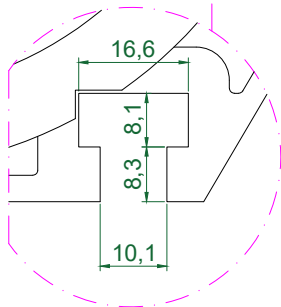

TYPE	MAX SPEED	BASE SPEED	MAX POWER (kW)		MAX FREQ.	VOLTAGE		Weight	COOLING FAN
	rpm	rpm	S6	S1	hz	BASE	OPTIONAL	Kg.	VOLTAGE
HERA509_4.12.090.380_ISO30	12000	12000	9,0	7,5	400	380	220	26,5	DC 24 V.
HERA509_4.06.060.380_ISO30	6000	6000	6,0	5,5	200	380	220	26,5	DC 24 V.
HERA509_4.03.033.380_ISO30	3000	3000	3,3	3,0	100	380	220	26,5	DC 24 V.

T-Slot Dimensions