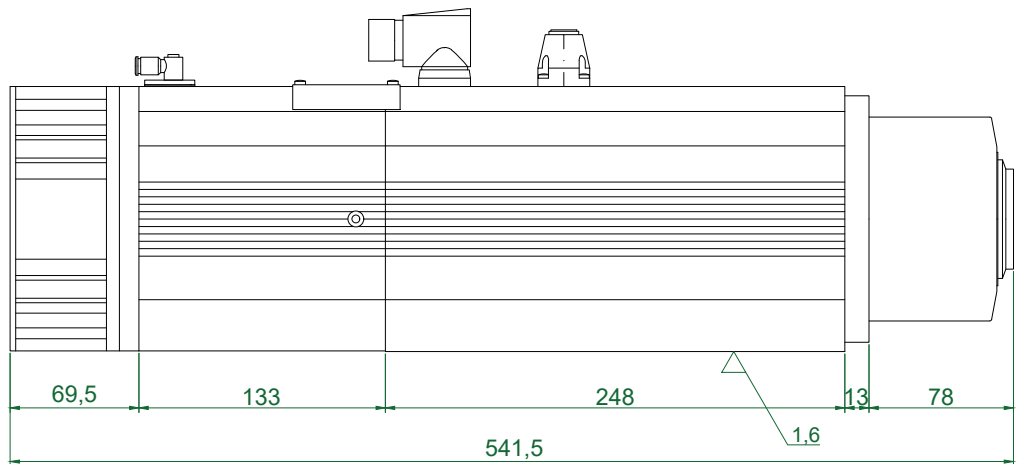

TYPE	MAX SPEED	BASE SPEED	MAX POWER (kW)		MAX FREQ.	VOLTAGE		Weight	COOLING FAN
	rpm	rpm	S6	S1	hz	BASE	OPTIONAL	Kg.	VOLTAGE
HERA509_4.12.090.380_ISO30	12000	12000	9,0	7,5	400	380	220	26,5	DC 24 V.
HERA509_4.06.060.380_ISO30	6000	6000	6,0	5,5	200	380	220	26,5	DC 24 V.
HERA509_4.03.033.380_ISO30	3000	3000	3,3	3,0	100	380	220	26,5	DC 24 V.

T-Slot Dimensions