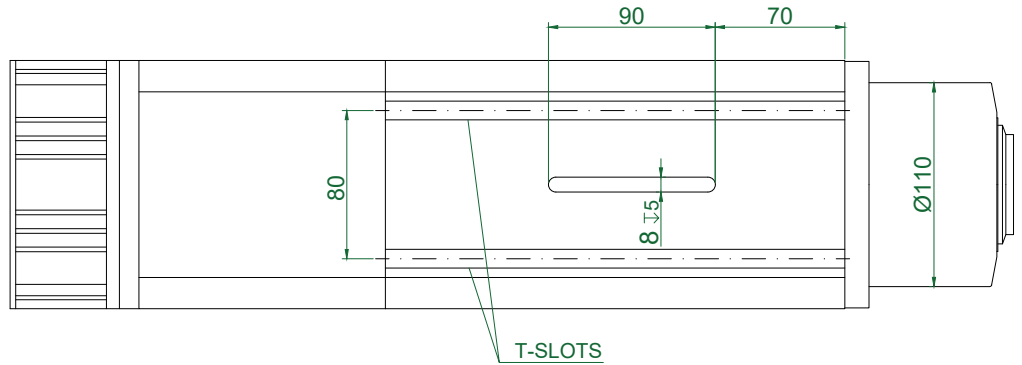

TYPE	MAX SPEED	BASE SPEED	MAX POWER (kW)		MAX FREQ.	VOLTAGE		Weight	COOLING FAN
	rpm	rpm	S6	S1	hz	BASE	OPTIONAL	Kg.	VOLTAGE
HERA509_4.12.090.380_ISO30	12000	12000	9,0	7,5	400	380	220	26,5	DC 24 V.
HERA509_4.06.060.380_ISO30	6000	6000	6,0	5,5	200	380	220	26,5	DC 24 V.
HERA509_4.03.033.380_ISO30	3000	3000	3,3	3,0	100	380	220	26,5	DC 24 V.

T-Slot Dimensions