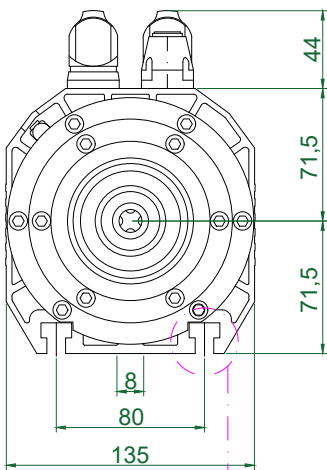

TYPE	MAX SPEED	BASE SPEED	MAX POWER (kW)		MAX FREQ.	VOLTAGE		Weight	COOLING FAN
	rpm	rpm	S6	S1	hz	BASE	OPTIONAL	Kg.	VOLTAGE
HERA509_4.12.090.380_ISO30	12000	12000	9,0	7,5	400	380	220	26,5	DC 24 V.
HERA509_4.06.060.380_ISO30	6000	6000	6,0	5,5	200	380	220	26,5	DC 24 V.
HERA509_4.03.033.380_ISO30	3000	3000	3,3	3,0	100	380	220	26,5	DC 24 V.

T-Slot Dimensions