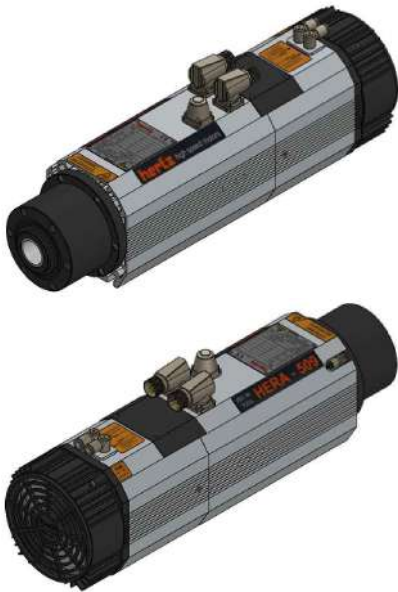

TYPE	MAX SPEED	BASE SPEED	MAX POWER (kW)		MAX FREQ.	VOLTAGE		Weight	COOLING FAN
	rpm	rpm	S6	S1	hz	BASE	OPTIONAL	Kg.	VOLTAGE
HERA509_4.12.090.380_ISO30	12000	12000	9,0	7,5	400	380	220	26,5	DC 24 V.
HERA509_4.06.060.380_ISO30	6000	6000	6,0	5,5	200	380	220	26,5	DC 24 V.
HERA509_4.03.033.380_ISO30	3000	3000	3,3	3,0	100	380	220	26,5	DC 24 V.

T-Slot Dimensions